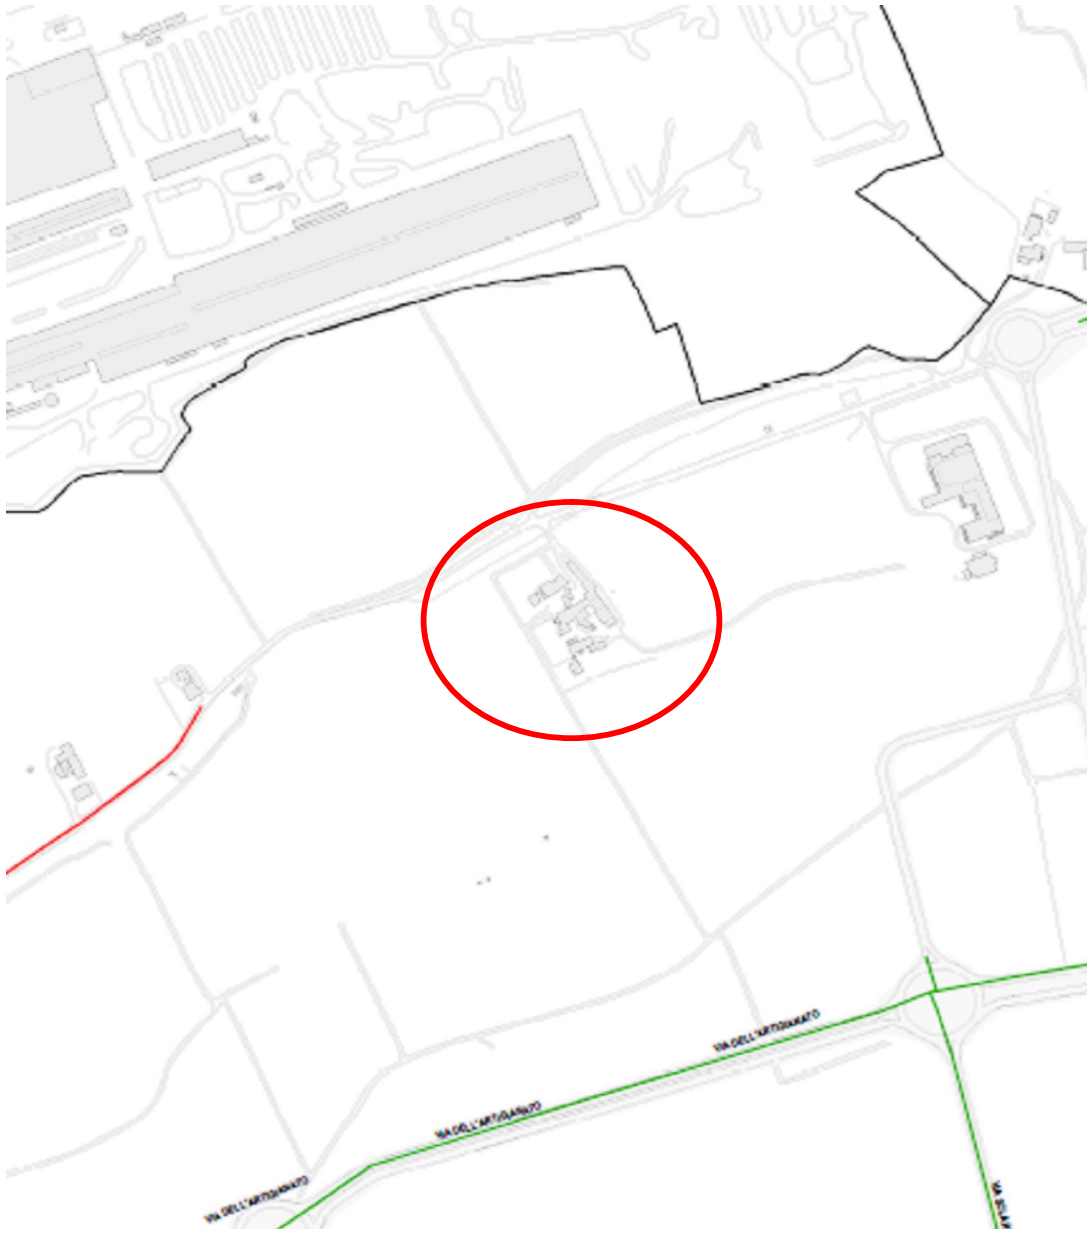

COMUNE DI PAVIA DI UDINE
Provincia di Udine
www.comune.paviadiudine.ud.it
AREA TECNICA E GESTIONE DEL TERRITORIO
Piazza Julia, 1 - 33050 Lauzacco
C.F. e P. I.V.A. 00469890305

ISO 14001

ELENCO DELLE FRAZIONI E LOCALITÀ NON METANIZZATE
(indicate sull'elaborato grafico)

1. **Casali Mucelli**
2. **Casale Valisella - Case ex Pighin**
3. **Ronchi-Popereacco**
4. **Casali Muris**
5. **Casali Boga**
6. **Zona industriale S. Mauro**

1. Casali Mucelli

2. Casale Valisella - Case ex Pighin

3. Ronchi - Popereacco

4. Casali Muris

5. Casali Boga

6. Zona Industriale San Mauro