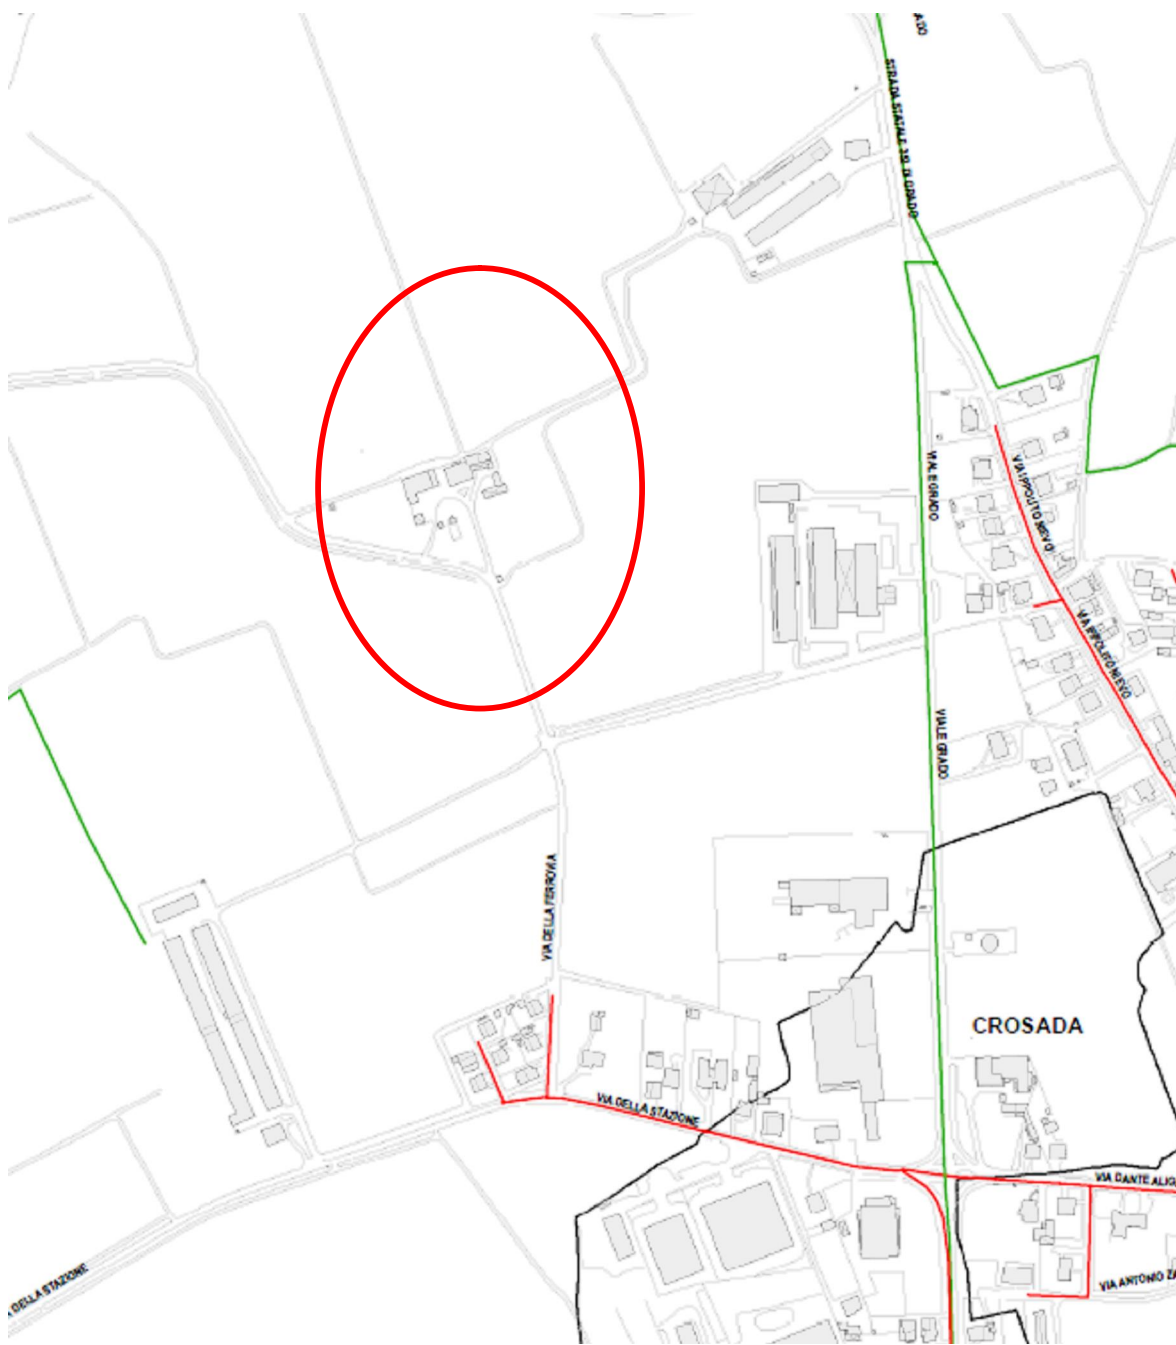

COMUNE DI PAVIA DI UDINE
Provincia di Udine
www.comune.paviadiudine.ud.it
AREA TECNICA E GESTIONE DEL TERRITORIO
Piazza Julia, 1 - 33050 Lauzacco
C.F. e P. I.V.A. 00469890305

ISO 14001

ELENCO DELLE FRAZIONI E LOCALITÀ NON METANIZZATE
(indicate sull'elaborato grafico)

1. **Casali Mucelli**
2. **Casale Valisella - Case ex Pighin**
3. **Ronchi-Popereacco**
4. **Casali Muris**
5. **Casali Boga**
6. **Zona industriale S. Mauro**

1. Casali Mucelli

2. Casale Valisella - Case ex Pighin

3. Ronchi - Popereacco

4. Casali Muris

5. Casali Boga

6. Zona Industriale San Mauro