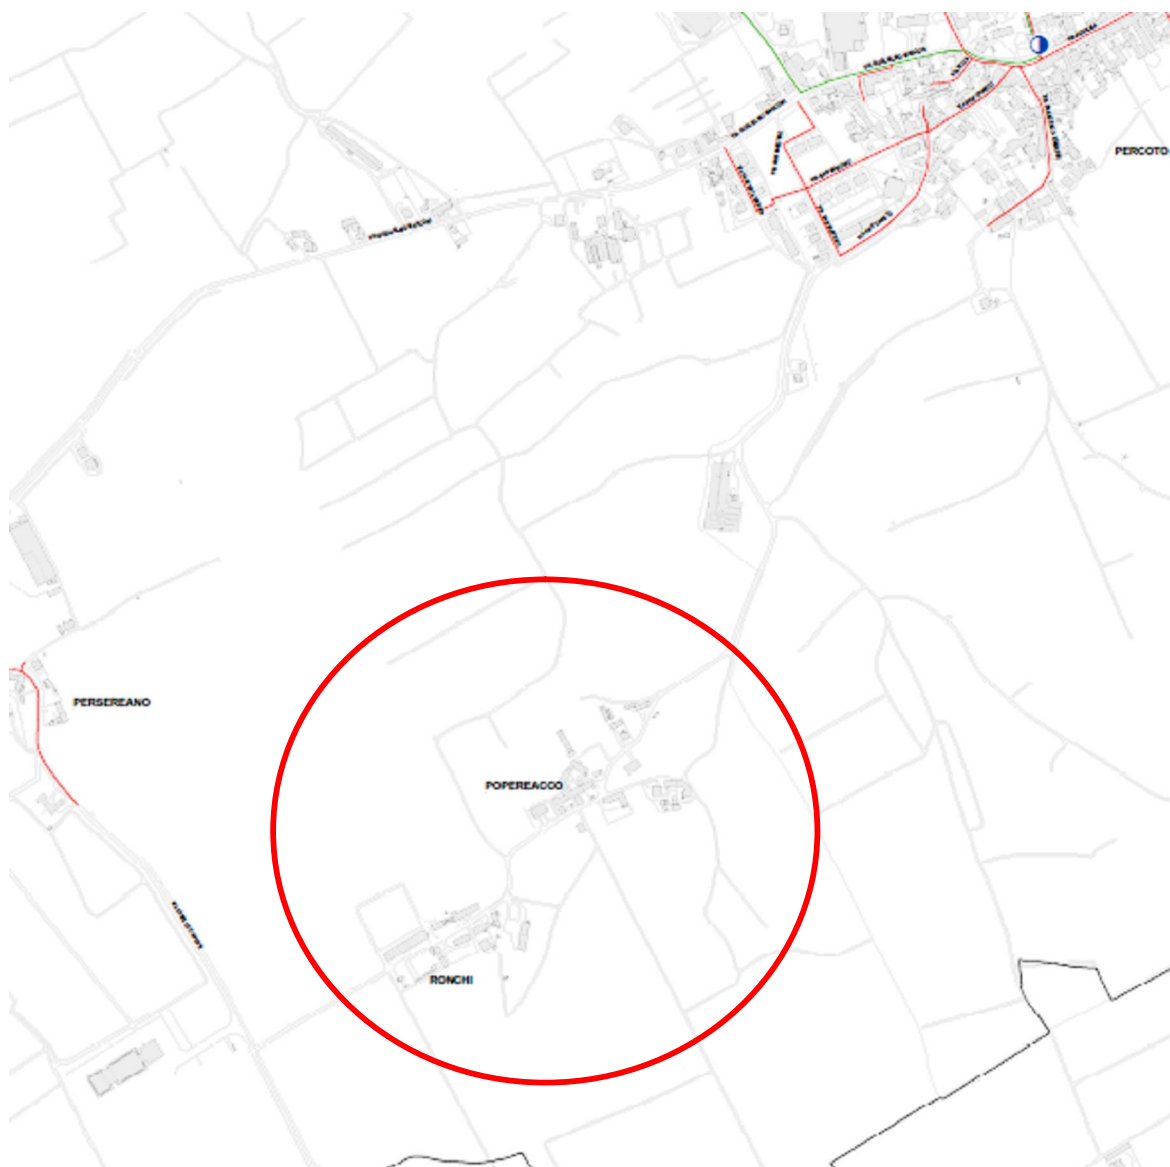

COMUNE DI PAVIA DI UDINE
Provincia di Udine
www.comune.paviadiudine.ud.it
AREA TECNICA E GESTIONE DEL TERRITORIO
Piazza Julia, 1 - 33050 Lauzacco
C.F. e P. I.V.A. 00469890305

ISO 14001

ELENCO DELLE FRAZIONI E LOCALITÀ NON METANIZZATE
(indicate sull'elaborato grafico)

1. **Casali Mucelli**
2. **Casale Valisella - Case ex Pighin**
3. **Ronchi-Popereacco**
4. **Casali Muris**
5. **Casali Boga**
6. **Zona industriale S. Mauro**

1. Casali Mucelli

2. Casale Valisella - Case ex Pighin

3. Ronchi - Popereacco

4. Casali Muris

5. Casali Boga

6. Zona Industriale San Mauro